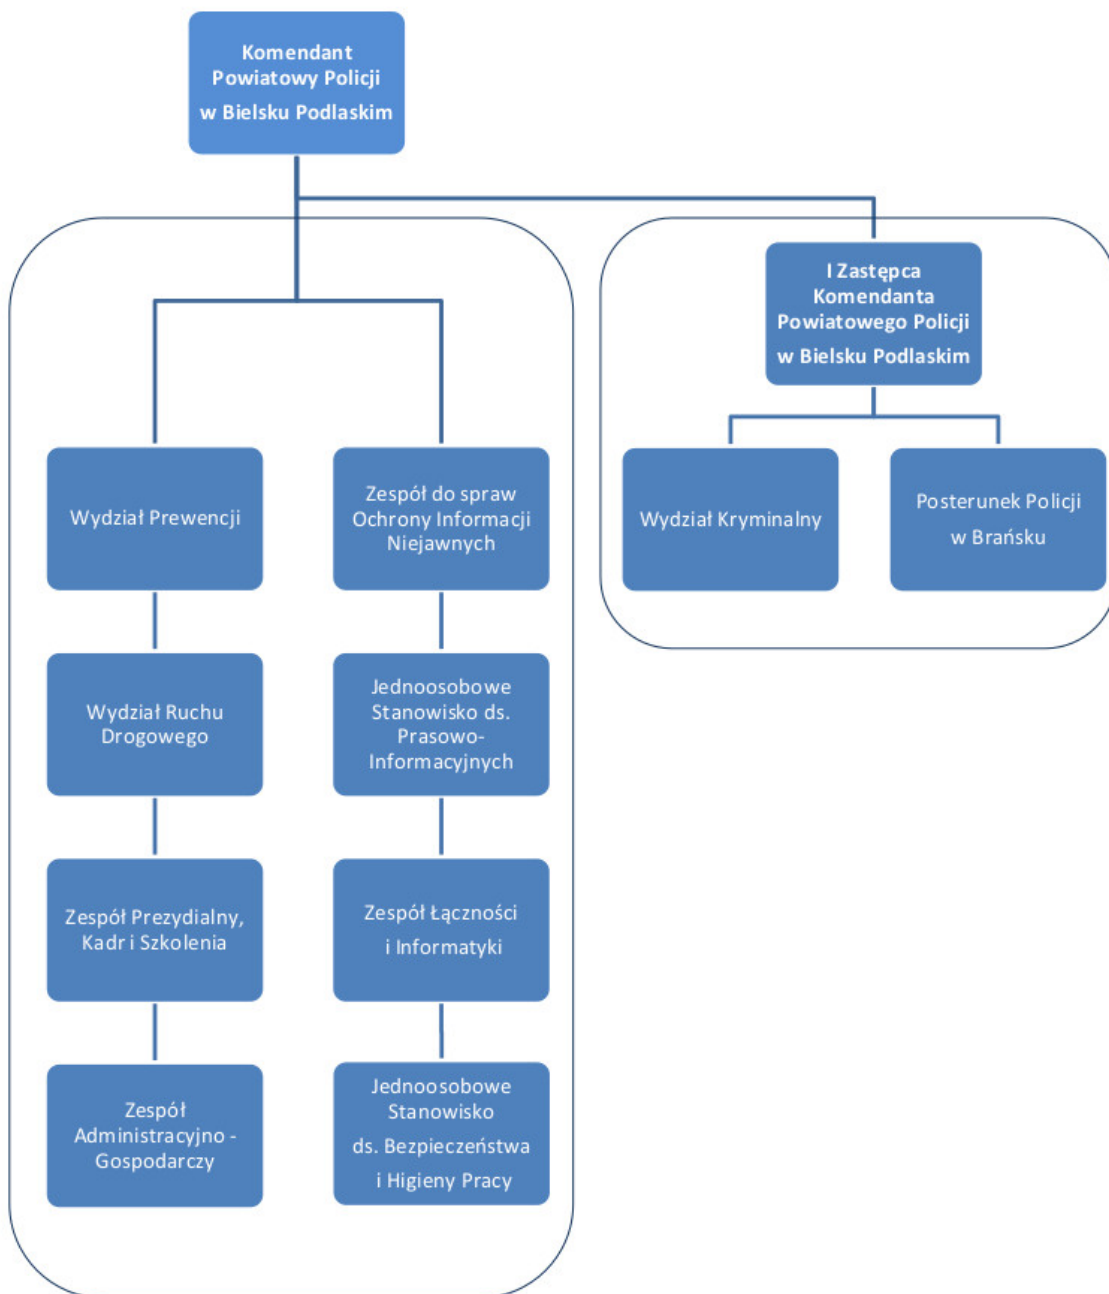

# KPP BIELSK PODLASKI

<http://bielsk-podlaski.policja.gov.pl/po6/komend/struktura/1723,Struktura.html>  
2018-07-16, 20:30

## STRUKTURA

Ocena: 2.4/5 (12)

[Tweetnij](#)