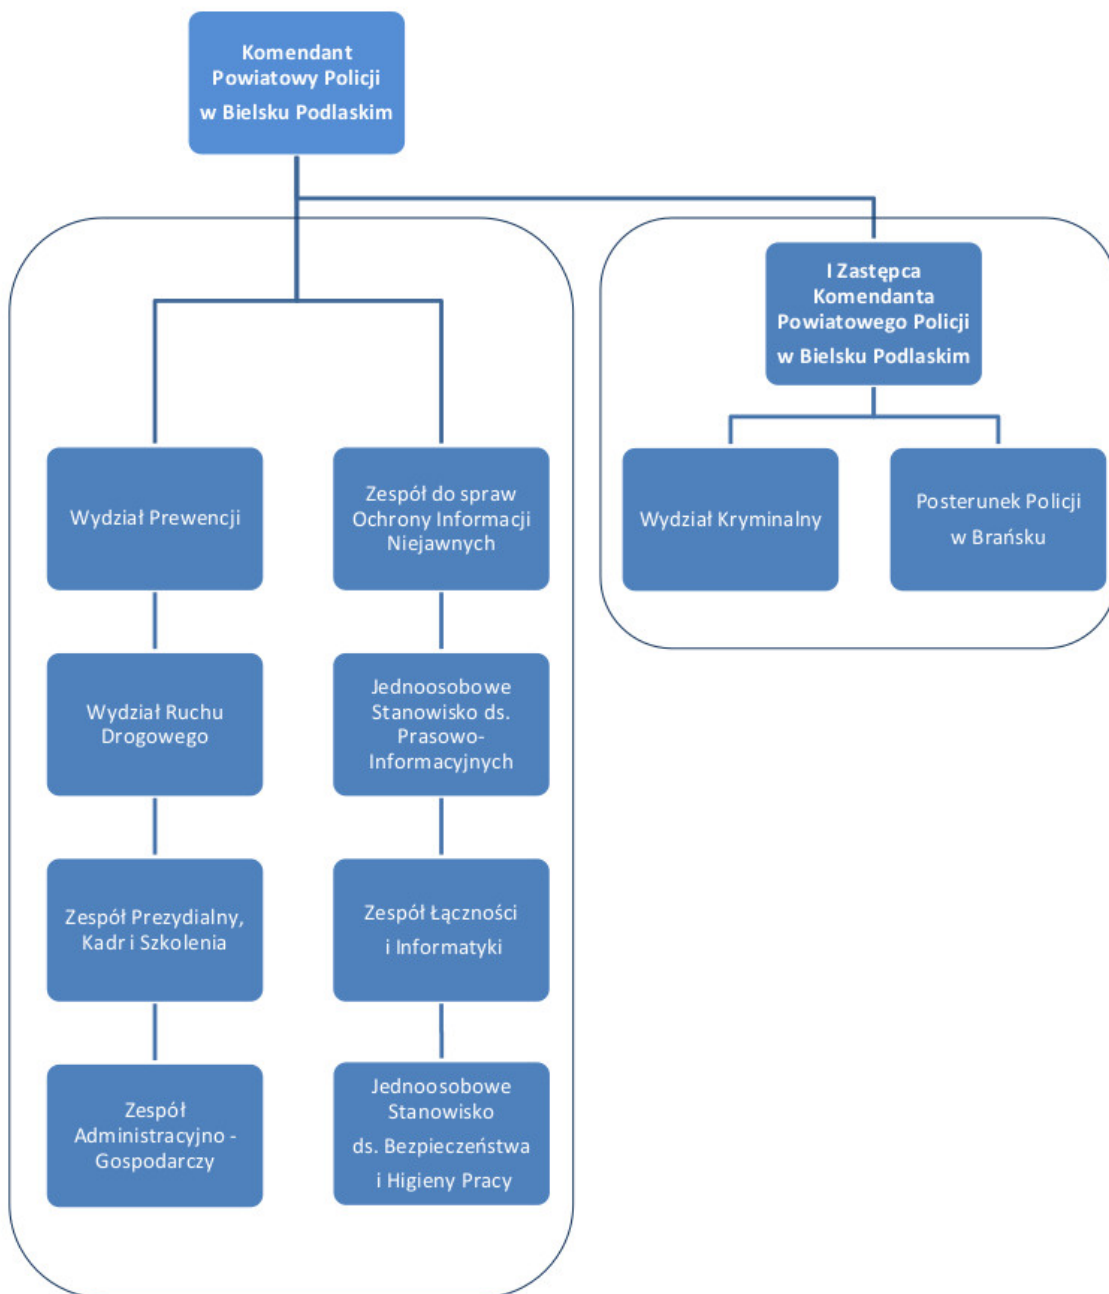

# KPP BIELSK PODLASKI

<http://bielsk-podlaski.policja.gov.pl/po6/komend/struktura/1723,Struktura.html>  
2018-05-22, 02:02

## STRUKTURA

Ocena: 2.4/5 (11)

[Tweetnij](#)