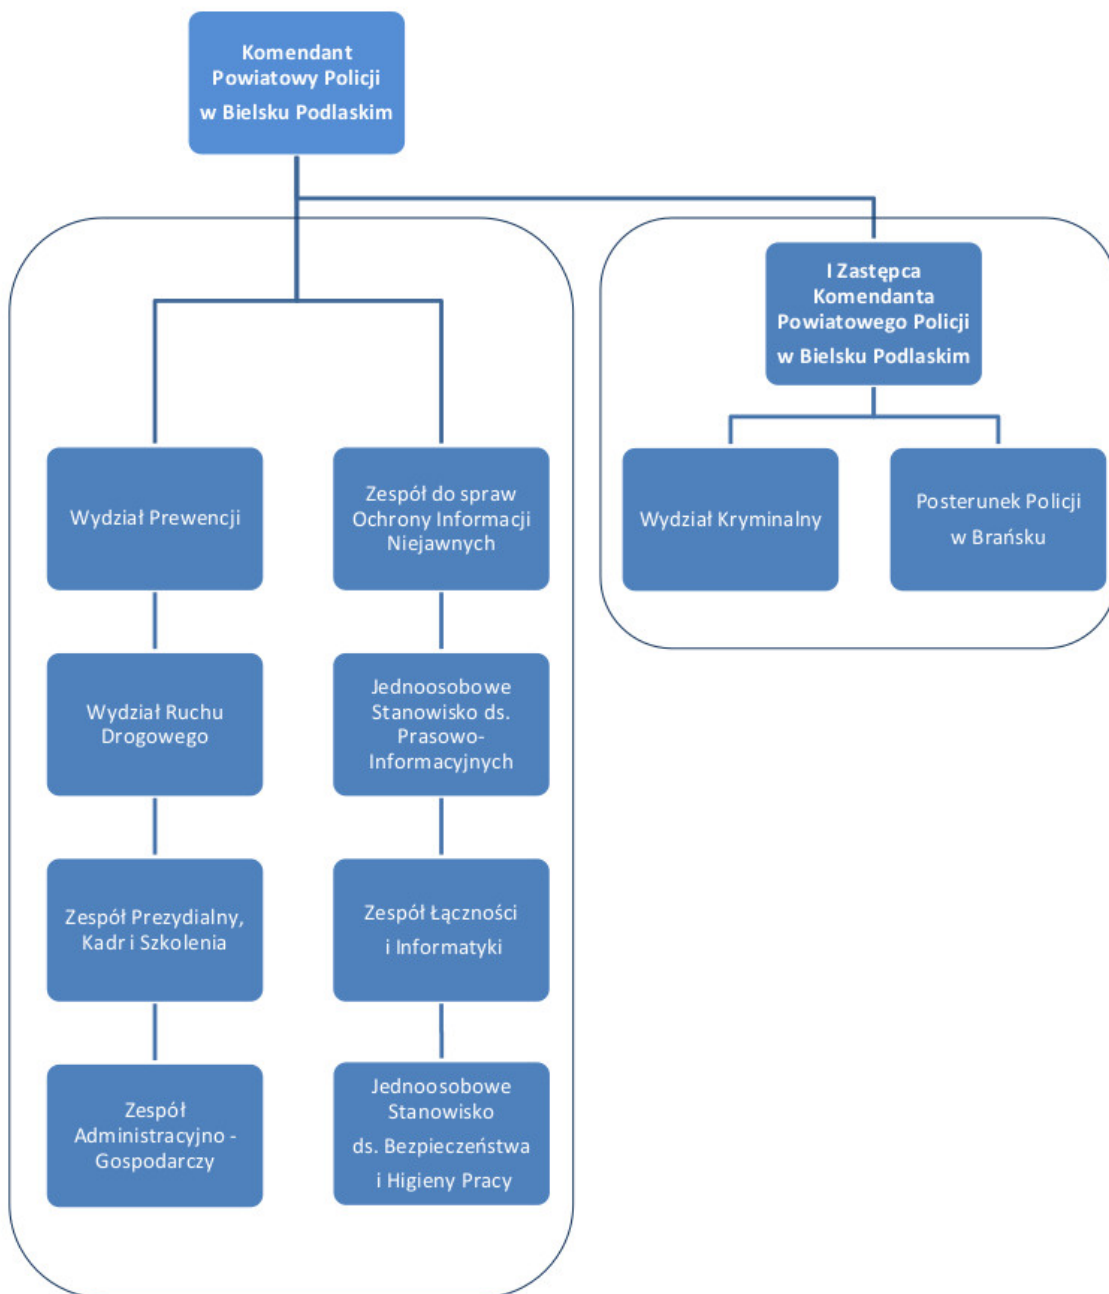

# KPP BIELSK PODLASKI

<http://bielsk-podlaski.policja.gov.pl/po6/komend/struktura/1723,Struktura.html>  
2018-10-18, 09:40

## STRUKTURA

Ocena: 2.4/5 (12)

[Tweetnij](#)